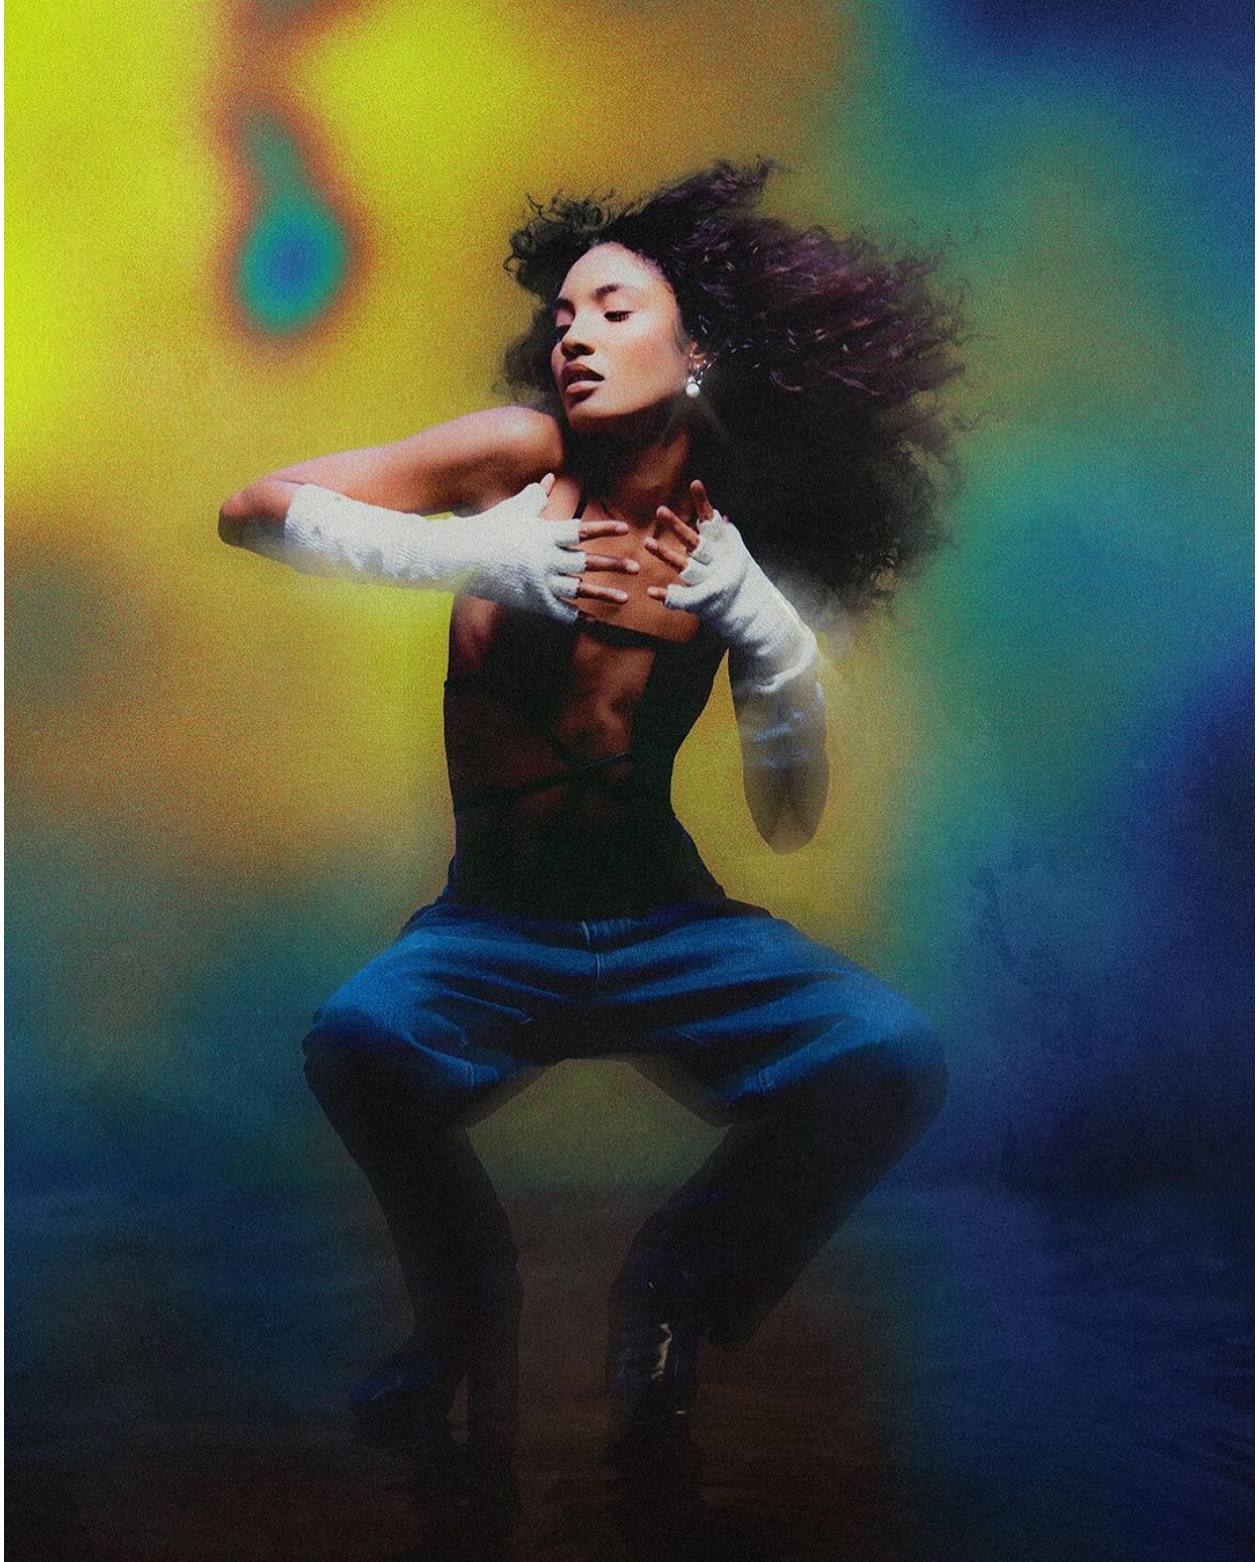

JUSA SILVA

height 178 cm · bust 77 cm · cup A · waist 61 cm · hips 90 cm · dress 36
shoes size 40.5 · hair brown · eyes brown