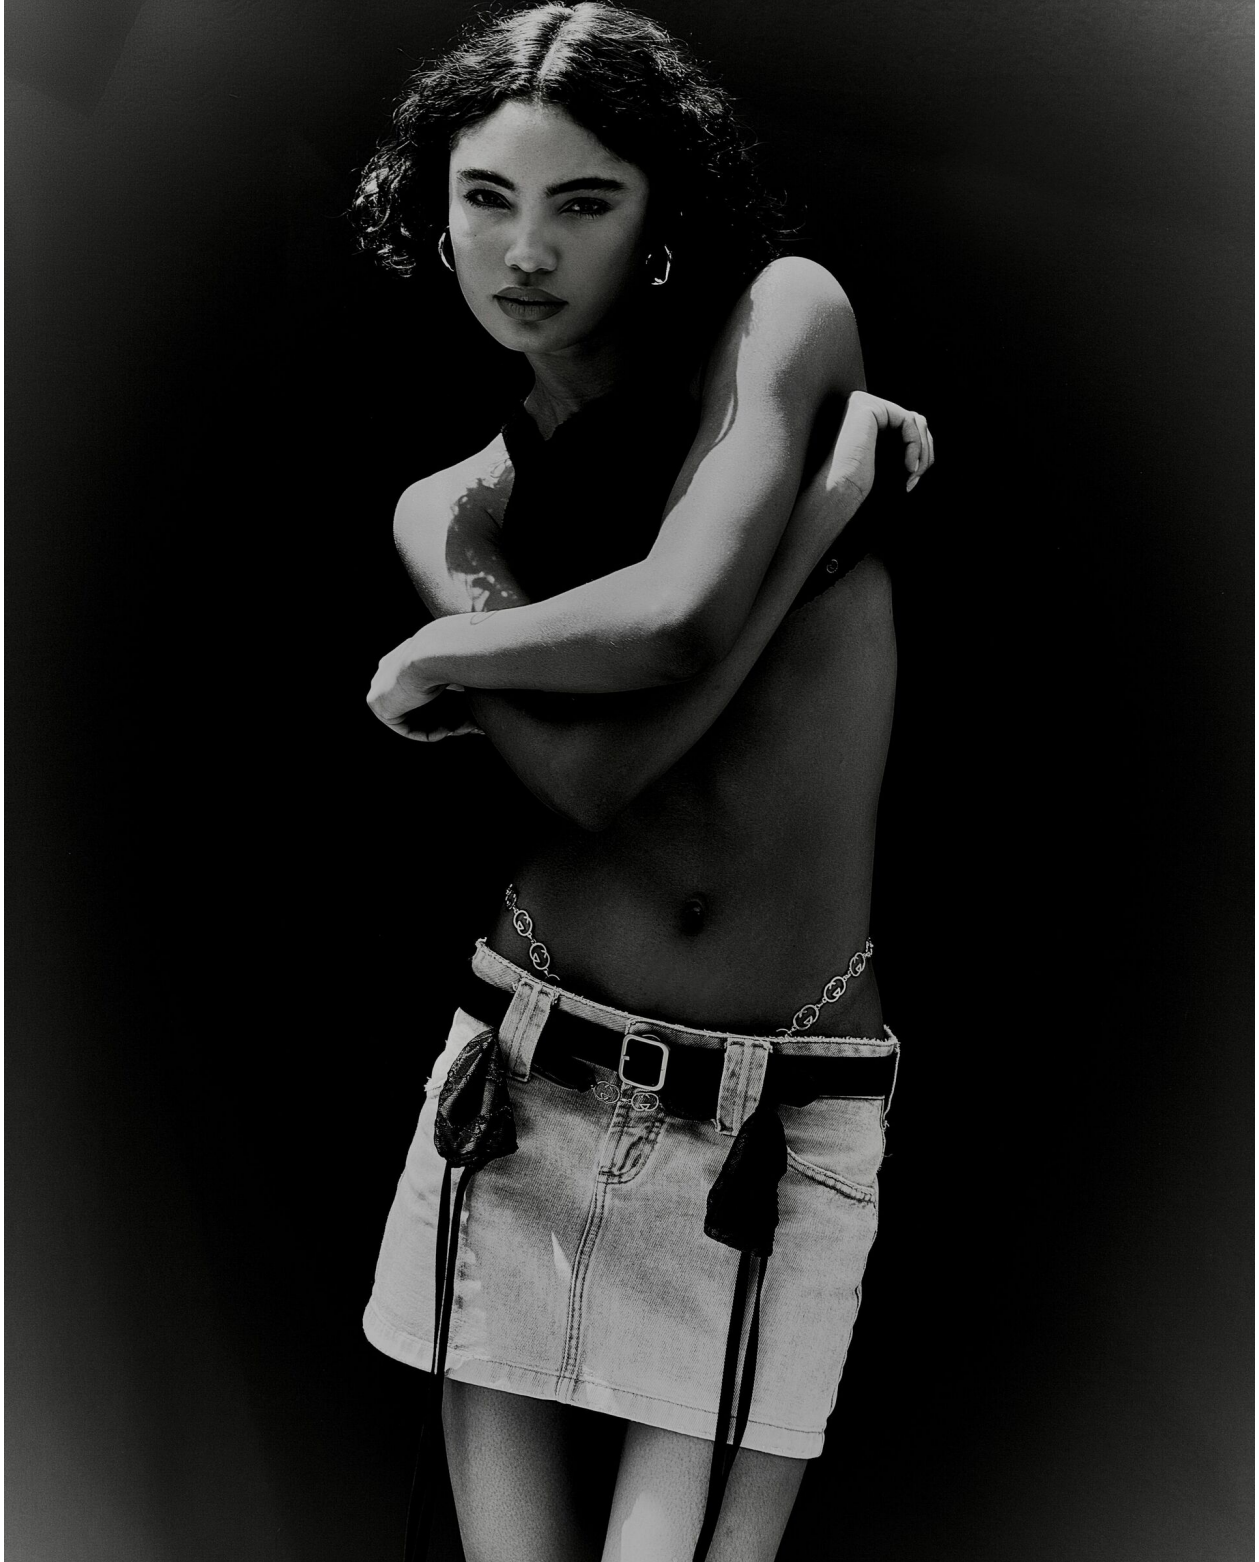

JUSA SILVA

height 178 cm · bust 77 cm · cup A · waist 61 cm · hips 90 cm · dress 36
shoes size 40.5 · hair brown · eyes brown