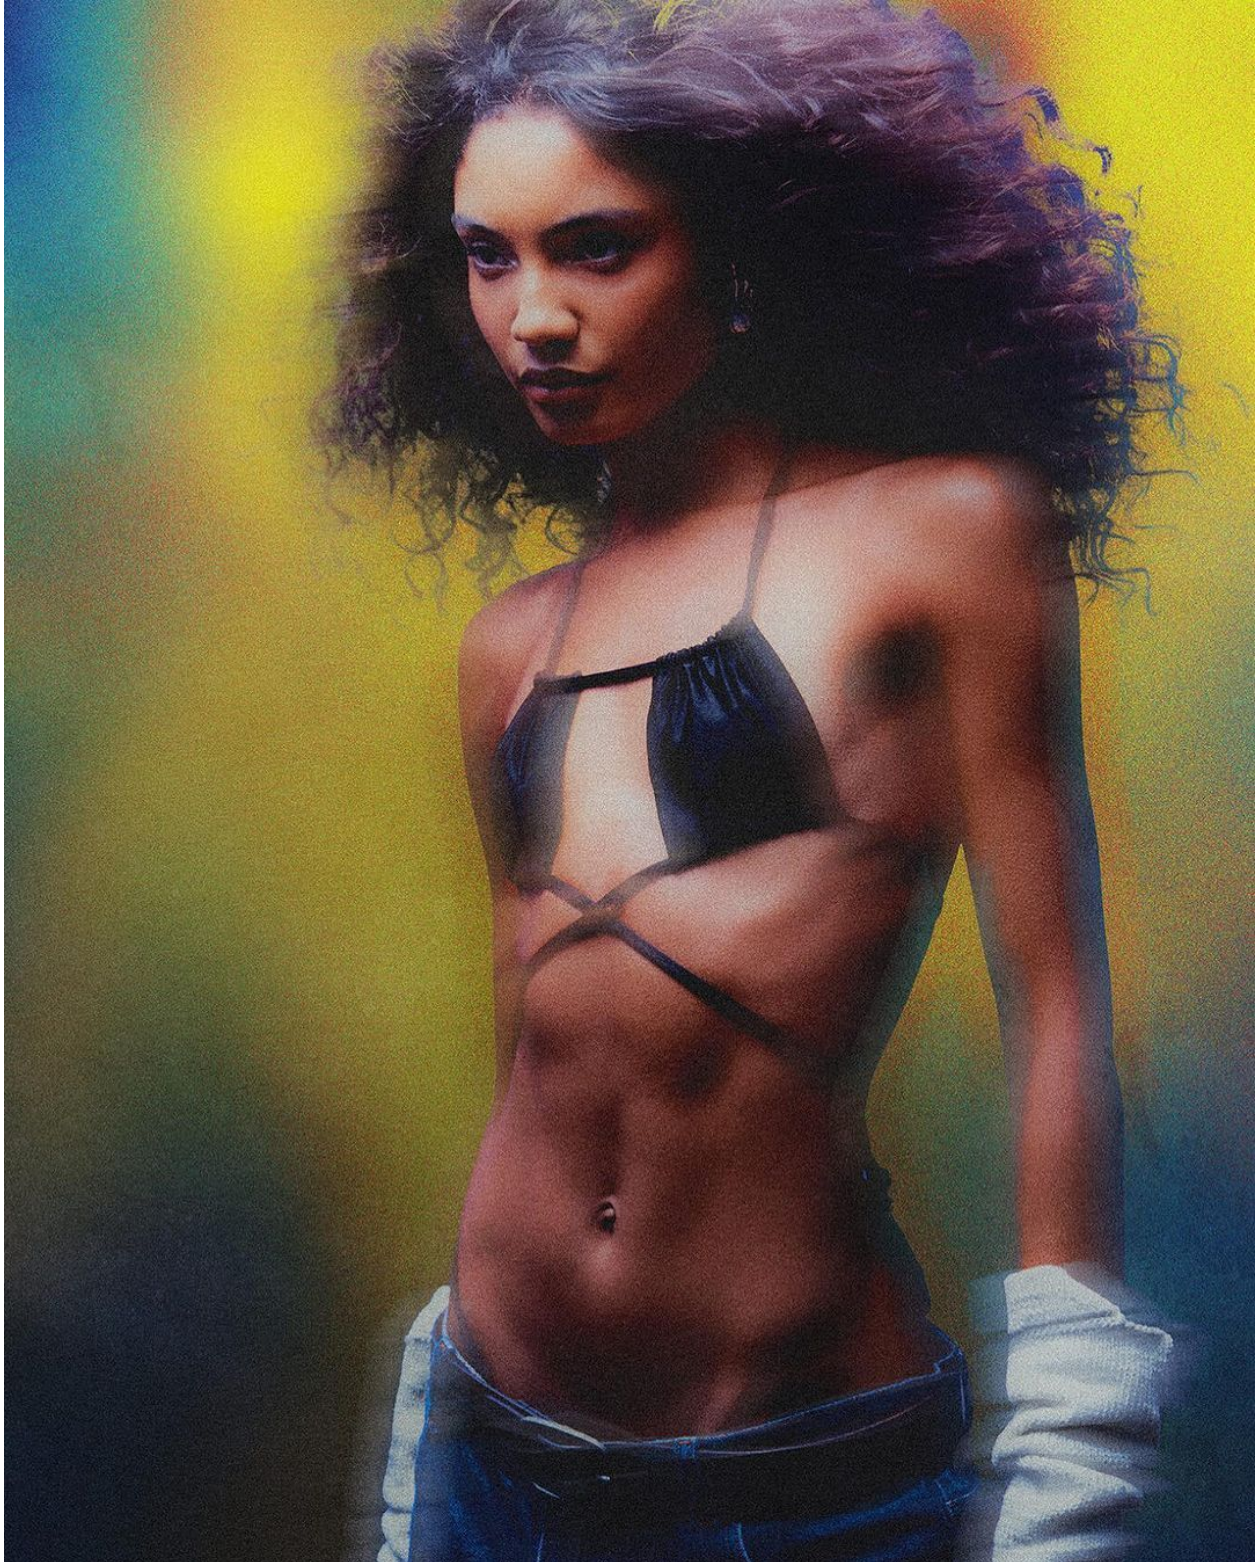

JUSA SILVA

height 178 cm · bust 77 cm · cup A · waist 61 cm · hips 90 cm · dress 36
shoes size 40.5 · hair brown · eyes brown