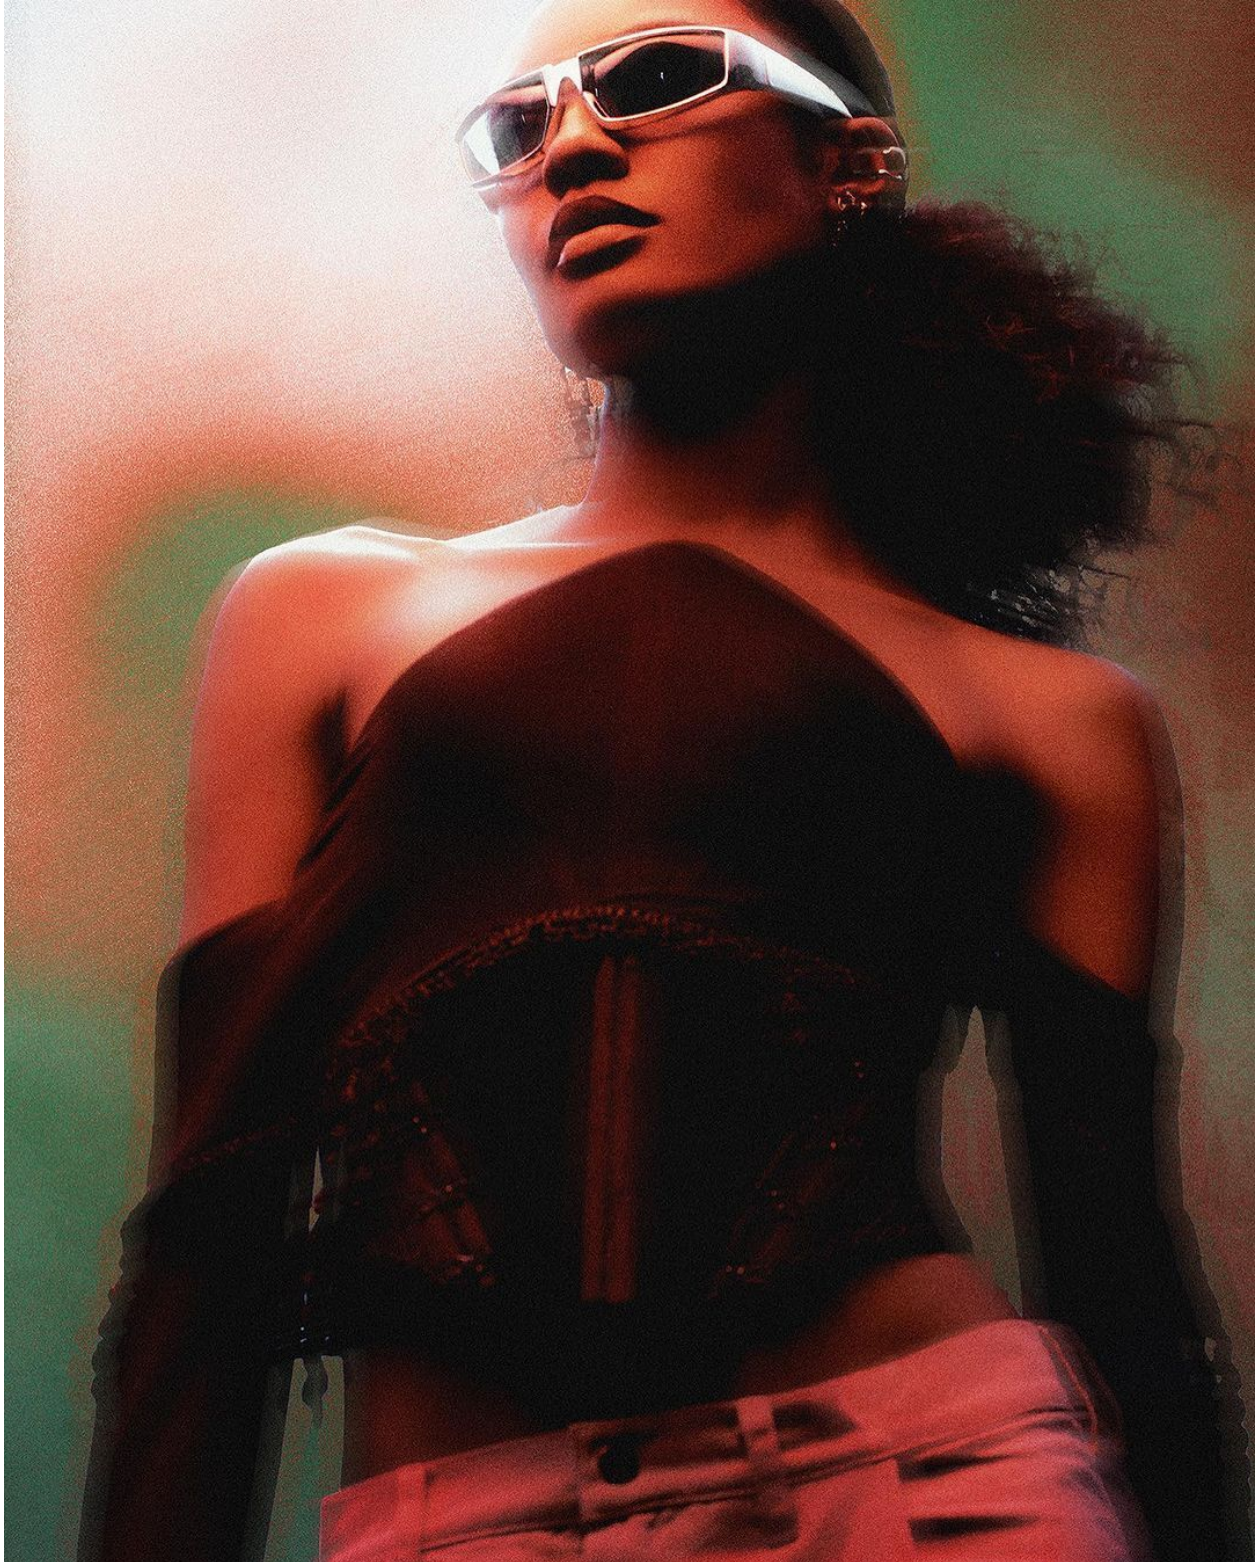

JUSA SILVA

height 178 cm · bust 77 cm · cup A · waist 61 cm · hips 90 cm · dress 36
shoes size 40.5 · hair brown · eyes brown